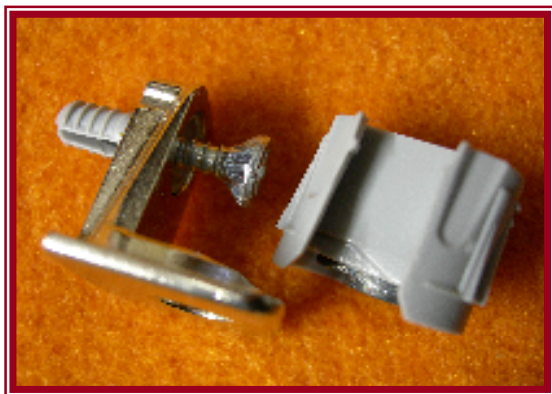

CAMPIA

SOLUZIONI PER IL MOBILE

Reggipiani

Vedere alcuni esempi alle pagine successive

Richiedeteci la disponibilità di altri prodotti

- REGGIPIANO PK 2

Con foro per vite euro o con bussola e vite premontata.

Disponibile per spessori di 19 mm e 25 mm.

Il prodotto soddisfa le norme:
UNI-EN 1153
UNI-EN 1727

Il reggipiano PK è di nuova concezione. Il dispositivo consente l'utilizzo del ripiano in qualsiasi posizione, compresi il fondo o il cappello del mobile, eliminando del tutto, durante l'assemblaggio, qualsiasi tipo di giunzione supplementare. L'inserto centrale è stato ideato per unire in modo strutturale il fianco del del mobile con il ripiano. La foratura certicale del pannello, permette inoltre, l'inserimento del fianco dall'alto.

REGGIPIANO PK 2 (MISURE)

	<i>Diametro</i>	<i>Distanza dal bordo</i>
<i>Foro sul piano</i>	mm 18	mm 8

	<i>SL 19</i>	<i>SL 25</i>
<i>Profondità</i>	mm 15	mm 18

Foro sul fianco: Ø 5mm o adatto per vite euro.

▪ REGGIPIANO PER VETRO OVAL

Reggipiano per vetro con protezione.
Protezione antiscivolo disponibile
di colore nero o trasparente.

Supporto in zama nichelata.
Montaggio in fori sul fianco del
diametro di 5 mm.