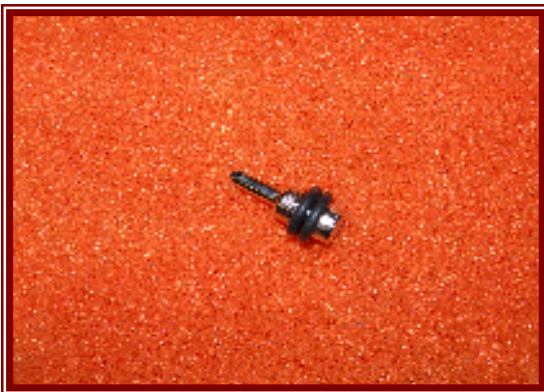

▪ REGGIPIANO PER VETRO RING

Reggipiano per vetro con protezione.
Protezione antiscivolo di colore nero.

Supporto in zama nichelata.
Montaggio in fori sul fianco del
diametro di 5 mm.

<i>Tipo</i>	Zama
<i>Colore</i>	Nero
<i>cod. articolo</i>	ES RG1054 G1